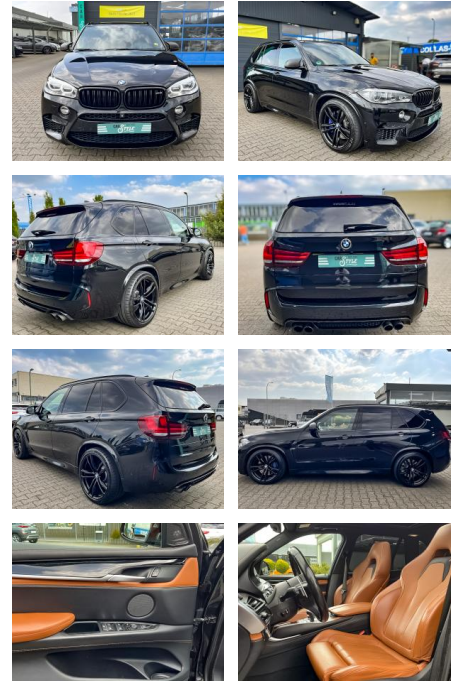

BMW X5 M LED HARMAN/KARDON PANO

CS01-FO2302047 Angebotsnr.:

Erstzulassung:	Kilometer:	Farbe:	Leistung:	Kraftstoffart:
12.04.2018	146.000		423 kW / 575 PS	Benzin

PREIS
46.490 €

FINANZIERUNGSBEISPIEL

Laufzeit: 72 Monate Anzahlung: 25 %
Basis-Finanzierung:* Mtl. Rate:
Zielraten-Finanzierung:** **320 €**