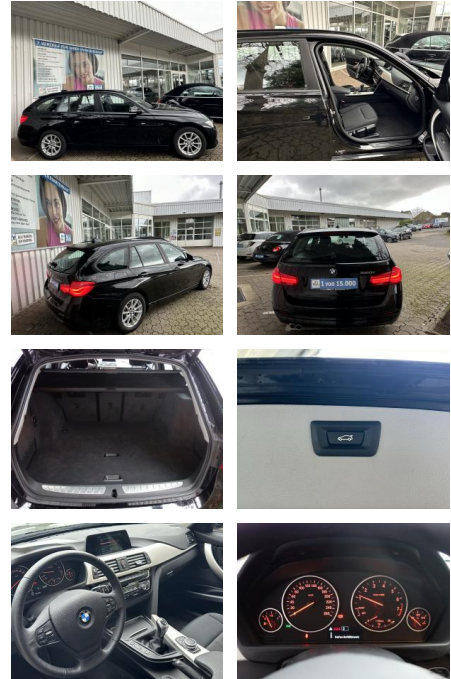

BMW 320i TOUR.ADVANTAGE 1H*NAVI*LED*PDC*SHZ*EL.H...

FL00-W8216WAngebotsnr.:

Erstzulassung:	Kilometer:	Farbe:	Leistung:	Kraftstoffart:
21.11.2019	66.555	Schwarz	135 kW / 184 PS	Benzin

PREIS 24.280 €	FINANZIERUNGSBEISPIEL	
	Laufzeit: 72 Monate	Anzahlung: 25 %
	Basis-Finanzierung:**	Mtl. Rate:
	Zielraten-Finanzierung:**	167 €