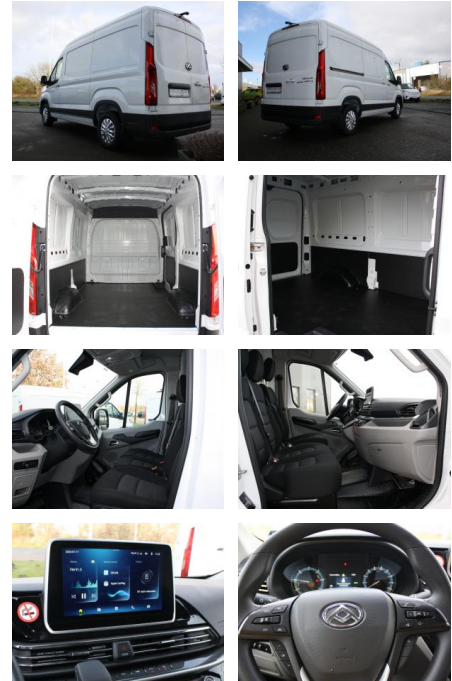

Maxus Deliver 9 L3H2

AS5A-AL2301-11ge618B..

Erstzulassung:	Kilometer:	Farbe:	Leistung:	Kraftstoffart:
03.05.2023	5.480	Weiß	108 kW / 147 PS	Diesel

PREIS	FINANZIERUNGSBEISPIEL	
34.150 €	Laufzeit: 72 Monate	Anzahlung: 25 %
	Basis-Finanzierung:**	Mtl. Rate:
	Zielraten-Finanzierung:**	235 €

Multimedia

- Android Auto
- CarPlay
- USB
- Radio DAB

- Touchscreen
- Radio
- Freisprechen
- Bluetooth

Komfort

- Klimaanlage
- Front-, Seiten- und weitere Airbags
- Lederlenkrad
- Zentralverriegelung
- Fernbedienung Zentralverriegelung
- Bordcomputer
- Keyless Entry