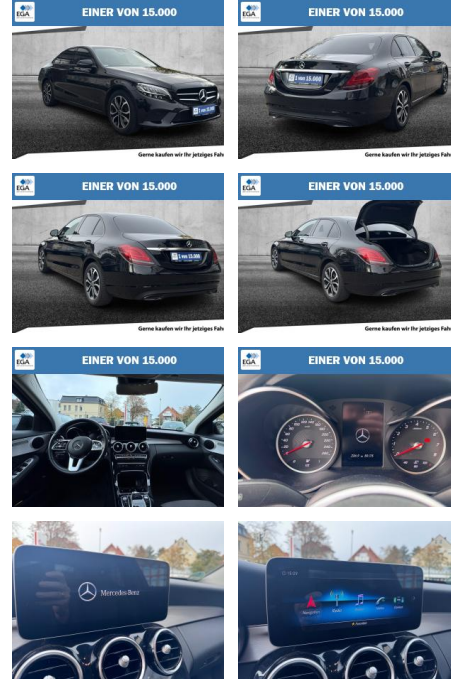

Mercedes-Benz C 180 Avantgarde

AH01-R613739Angebotsnr.:

EINER VON 15.000

Gerne kaufen wir Ihr jetziges Fah

Erstzulassung:	Kilometer:	Farbe:	Leistung:	Kraftstoffart:
01.12.2020	50.180	Obsidianschwarz	115 kW / 156 PS	Benzin

Multimedia

- Android Auto
- CarPlay
- Musikstreaming integriert

- USB
- Radio DAB
- Sprachsteuerung
- Freisprechen
- el. Sitzverstellung
- Navigation mit Bildschirm
- MP3 Anschluss
- Bluetooth
- Smartphone Integration
- Apple CarPlay Android Auto
- SD-Karten-Navigation
- Audio 20 GPS