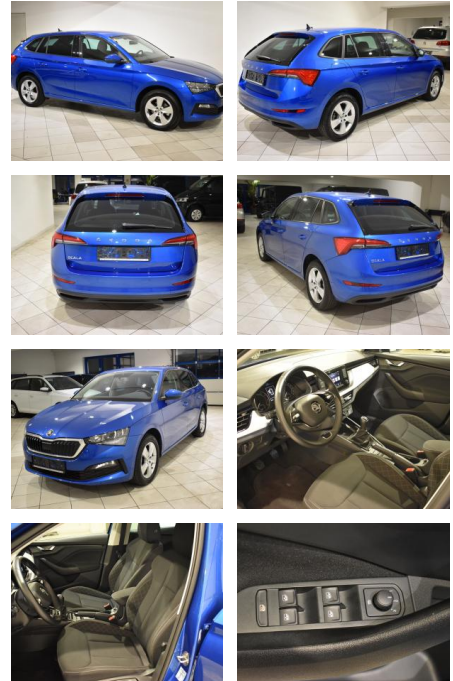

Skoda Scala 1.5TSI AHZV LED SHZ Garantie 06/26

AH44-ATS8817Angebotsnr.:

Erstzulassung:	Kilometer:	Farbe:	Leistung:	Kraftstoffart:
18.06.2021	20.132	Blau	110 kW / 150 PS	Benzin

PREIS	FINANZIERUNGSBEISPIEL	
21.800 €	Laufzeit: 72 Monate Anzahlung: 25 %	* Basisfinanzierung: Anzahlung: 5.450 Euro, Laufzeit: 72 Monate, Nettodarlehen: 16.350 Euro, Gesamtbetrag: 24.248 Euro, Zinssätze: 4.88% Sollz. (gebunden), 4.99% eff.
	Basis-Finanzierung:** Mtl. Rate:	** Zielratenfinanzierung: Anzahlung: 5.450 Euro, Laufzeit: 72 Monate, Nettodarlehen: 16.350 Euro, Zielrate: 10.900 Euro, Gesamtbetrag: 25.199 Euro, Zinssätze: 4.88% Sollz. (gebunden), 4.99% eff.,
	Zielraten-Finanzierung:** 150 €	Vermittlung für: Santander Consumer Bank Repräsentatives Beispiel gem. § 17 Abs. 4 PAngV. Diese Finanzierungsangebote sind Beispiele. Gerne ermitteln wir für Sie Ihr individuelles Angebot.

Ausstattung

Besonderheiten

- Anhängervorrichtung mechanisch schwenkbar und elektrisch auslösbar
- erweiterte Herstellergarantie bis 06.2026 / 100 tkm

Sicherheit

- Abstandswarner
- Geschwindigkeitsbegrenzungsanlage
- Notrufsystem
- Reifendruckkontrollsystem
- PDC Park Distance Control hinten
- Anti-Blockiersystem ABS
- Antischlupfregelung ASC+T
- elektronische Stabilitätskontrolle (ESP / DSP)
- Servolenkung
- Geschwindigkeitsregelung (Tempomat)
- Wegfahrsperr
- Kindersitzbefestigung
- LED-Scheinwerfer