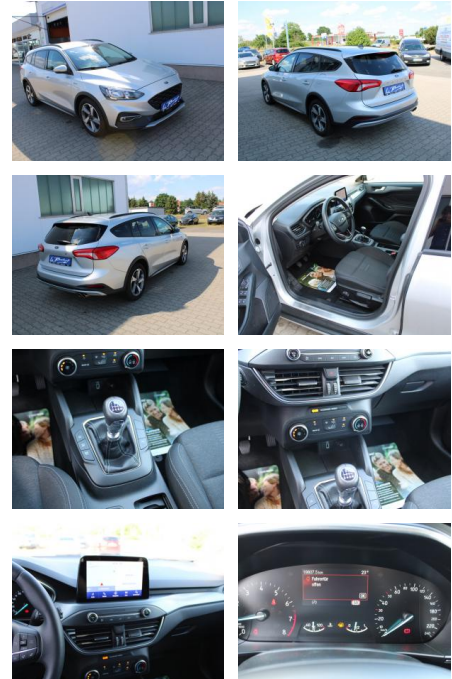

## Ford Focus 1.0 EcoBoost Active (EURO 6d-Temp)

AR48-11

Angebotsnr.:

Erstzulassung:	Kilometer:	Farbe:	Leistung:	Kraftstoffart:
31.05.2019	15.922	Silber	92 kW / 125 PS	Benzin

**PREIS**  
**21.290 €**