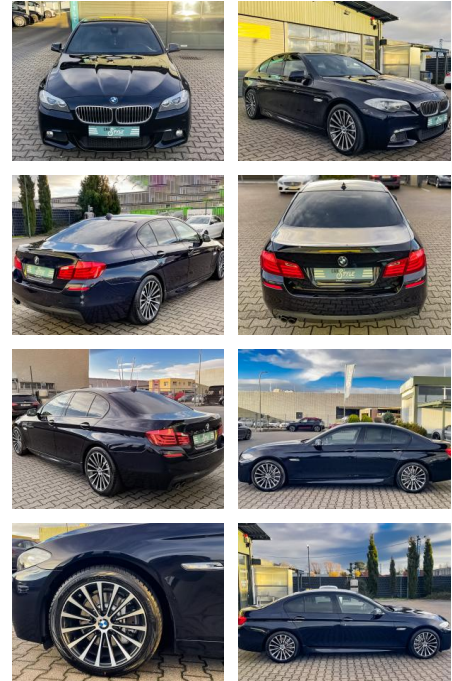

BMW 530d M Paket NAVI PDC AHK HuD HiFi BI Xenon

CS01-FO241147 Angebotsnr.:

Erstzulassung:	Kilometer:	Farbe:	Leistung:	Kraftstoffart:
04.07.2013	129.000	Schwarz	190 kW / 258 PS	Diesel

PREIS
23.830 €

FINANZIERUNGSBEISPIEL