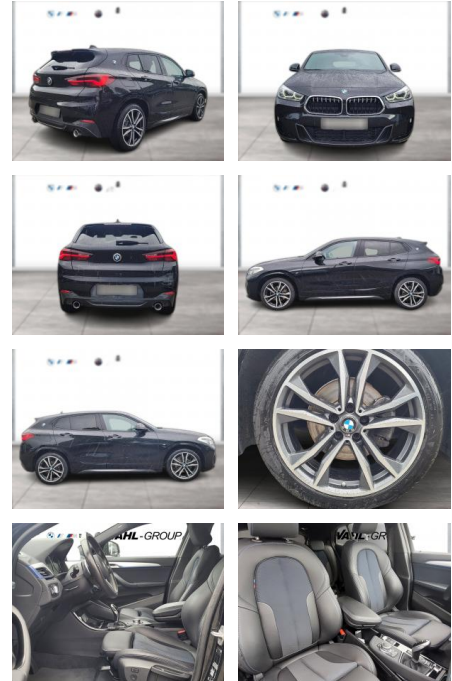

BMW X2 xDrive18d M Sportpaket HiFi Navi Dr

WG00-217797 Angebotsnr.:

Erstzulassung:	Kilometer:	Farbe:	Leistung:	Kraftstoffart:
01.07.2021	58.581	Schwarz	110 kW / 150 PS	Diesel

PREIS
34.120 €

FINANZIERUNGSBEISPIEL