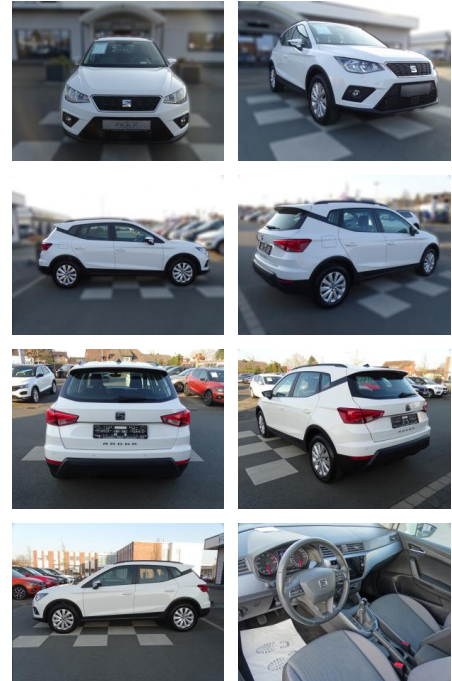

Seat Arona 1.0 TSI / Style / Navi / ACC /

RA00-20017 **Angebotsnr.:**

Erstzulassung:	Kilometer:	Farbe:	Leistung:	Kraftstoffart:
01.04.2021	27.576	Weiß	81 kW / 110 PS	Benzin

PREIS	FINANZIERUNGSBEISPIEL	
20.140 €	Laufzeit: 72 Monate	Anzahlung: 25 %
	Basis-Finanzierung:**	Mtl. Rate:
	Zielraten-Finanzierung:**	139 €