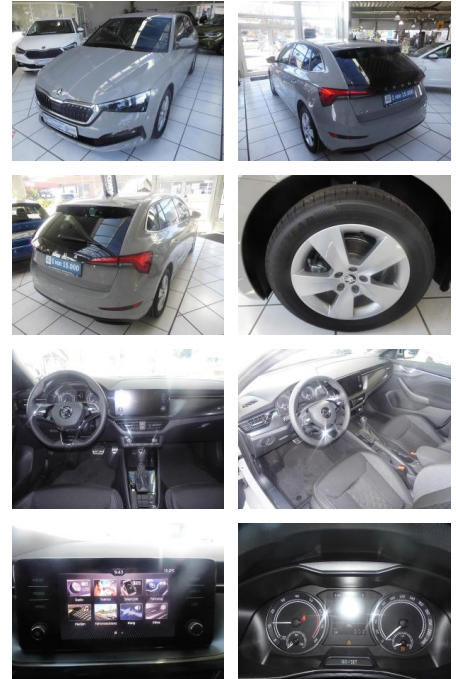

## Skoda Scala Style 1.5 TSI DSG, Climatronic, Kess...

RP00-DS2202-2021-01-01-01

Erstzulassung:	Kilometer:	Farbe:	Leistung:	Kraftstoffart:
02.06.2021	25.000	Grau	110 kW / 150 PS	Benzin

**PREIS**  
**28.910 €**