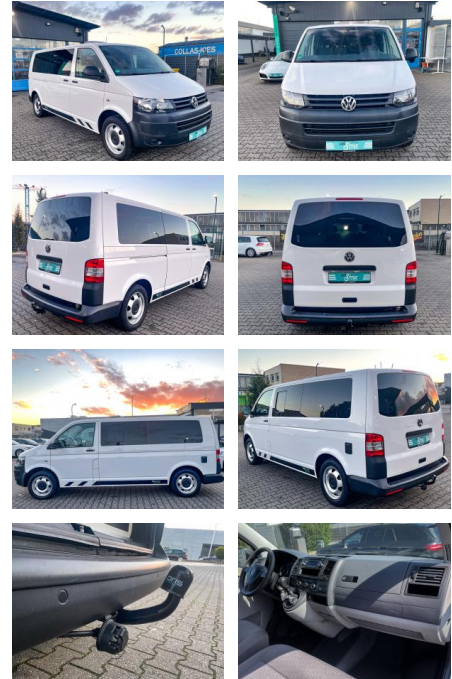

Volkswagen T6.1 California T5 Camper Ausbau ,Wom...

CS01-FO2110306 Angebotsnr.:

Erstzulassung:	Kilometer:	Farbe:	Leistung:	Kraftstoffart:
17.11.2013	100.000	Weiß	75 kW / 102 PS	Diesel

PREIS
29.000 €

FINANZIERUNGSBEISPIEL