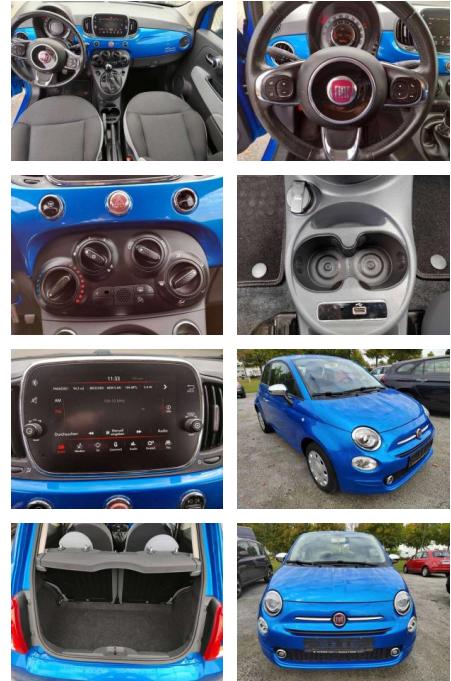

Fiat 500 1.2 8V Mirror PDC-Allwetter-Apple

AI03-4524 **Angebotsnr.:**

Erstzulassung:	Kilometer:	Farbe:	Leistung:	Kraftstoffart:
01.07.2017	85.834	Blau	51 kW / 69 PS	Benzin

PREIS	FINANZIERUNGSBEISPIEL	
9.940 €	Laufzeit: 72 Monate Anzahlung: 25 % Basis-Finanzierung:* Mtl. Rate: Zielraten-Finanzierung:** Mtl. 68 €	* Basisfinanzierung: Anzahlung: 2.485 Euro, Laufzeit: 72 Monate, Nettodarlehen: 7.455 Euro, Gesamtbetrag: 11.056 Euro, Zinssätze: 4.88% Sollz. (gebunden), 4.99% eff. ** Zielratenfinanzierung: Anzahlung: 2.485 Euro, Laufzeit: 72 Monate, Nettodarlehen: 7.455 Euro, Zielrate: 4.970 Euro, Gesamtbetrag: 11.490 Euro, Zinssätze: 4.88% Sollz. (gebunden), 4.99% eff., Vermittlung für: Santander Consumer Bank Repräsentatives Beispiel gem. § 17 Abs. 4 PAngV. Diese Finanzierungsangebote sind Beispiele. Gerne ermitteln wir für Sie Ihr individuelles Angebot.

Ausstattung

Sicherheit

- Anti-Blockiersystem ABS

Multimedia

- Radio

Weiteres

- Außenfarbe Italia Blau Metallic Sitze Stoff Chevron Schwarz/Grau
- Ambiente Schwarz Funkfernbedienung für die Zentralverriegelung Höhenverstellbares Lenkrad Klimaanlage
- manuell mit Pollenfilter Elektrische Fensterheber vorn Außenspiegel
- el. verstell-und beheizbar Nebelscheinwerfer Elektrische Servolenkung Dualdrive Knieairbag Fahrerseite Rücksitzlehne
- geteilt umklappbar (50/50) Lederlenkrad mit Multifunktionstasten Electronic Stability Control (ESC) mit Anfahrhilfe

- verchromt Fahrer-und Beifahrerairbag Beifahrerairbag deaktivierbar
- Seitenairbags vorn Parksensoren hinten
- Geschwindigkeitsbegrenzer & Tempomat
- Reifendruckkontrollsystem Kopfairbags vorn höhenverstellbarer Fahrersitz Uconnect Radio
- 7" HD-Touchscreen
- AUX- & USB-Anschluss 12 Volt Steckdose vorne Stoßfänger in Wagenfarbe lackiert 14" Stahlfelgen mit Vintage-Radzierblenden und Allwetterbereifung Haltegriff auf der Beifahrerseite Apple Car Play / Android Auto-Smartphone 'Mirror'-Badge auf der B-Säule Uconnect® LIVE