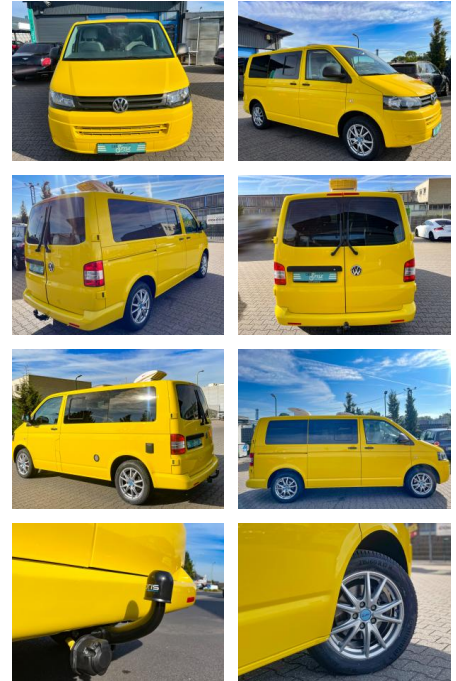

Volkswagen T5 California T5 lang Camper Bett - K...

CS01-CARLIFE Angebot

Erstzulassung:	Kilometer:	Farbe:	Leistung:	Kraftstoffart:
09.04.2012	111.500	Gelb	75 kW / 102 PS	Diesel

PREIS
27.880 €

FINANZIERUNGSBEISPIEL