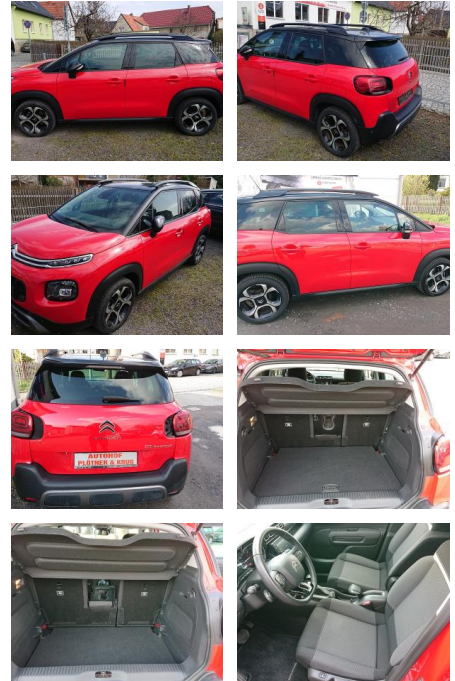

Citroën C3 Aircross PureTech 110 Shine EAT6 Aut...

PK02-MK2104-ANF-000707..

Erstzulassung:	Kilometer:	Farbe:	Leistung:	Kraftstoffart:
27.04.2018	54.068	Rot	81 kW / 110 PS	Benzin

PREIS	FINANZIERUNGSBEISPIEL	
15.410 €	Laufzeit: 72 Monate	Anzahlung: 25 %
	Basis-Finanzierung:**	Mtl. Rate:
	Zielraten-Finanzierung:**	106 €