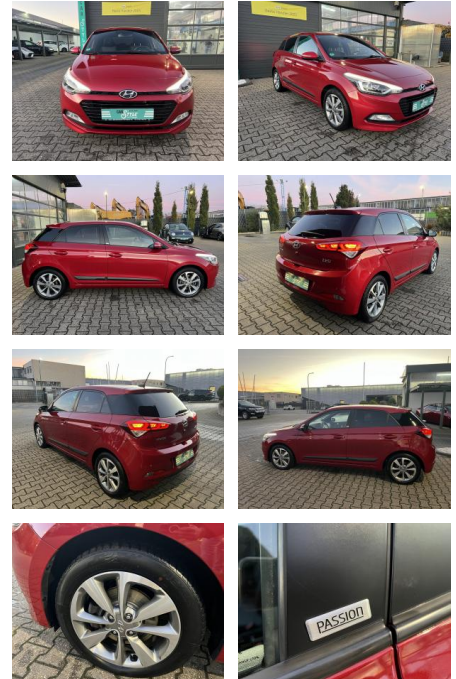

Hyundai i20 Passion SHZ LH Klimaauto. Temp. Navi...

CS01-FO2001084 Angebotsnr.:

Erstzulassung:	Kilometer:	Farbe:	Leistung:	Kraftstoffart:
06.06.2016	88.490	Rot	88 kW / 120 PS	Benzin

PREIS
11.490 €

FINANZIERUNGSBEISPIEL